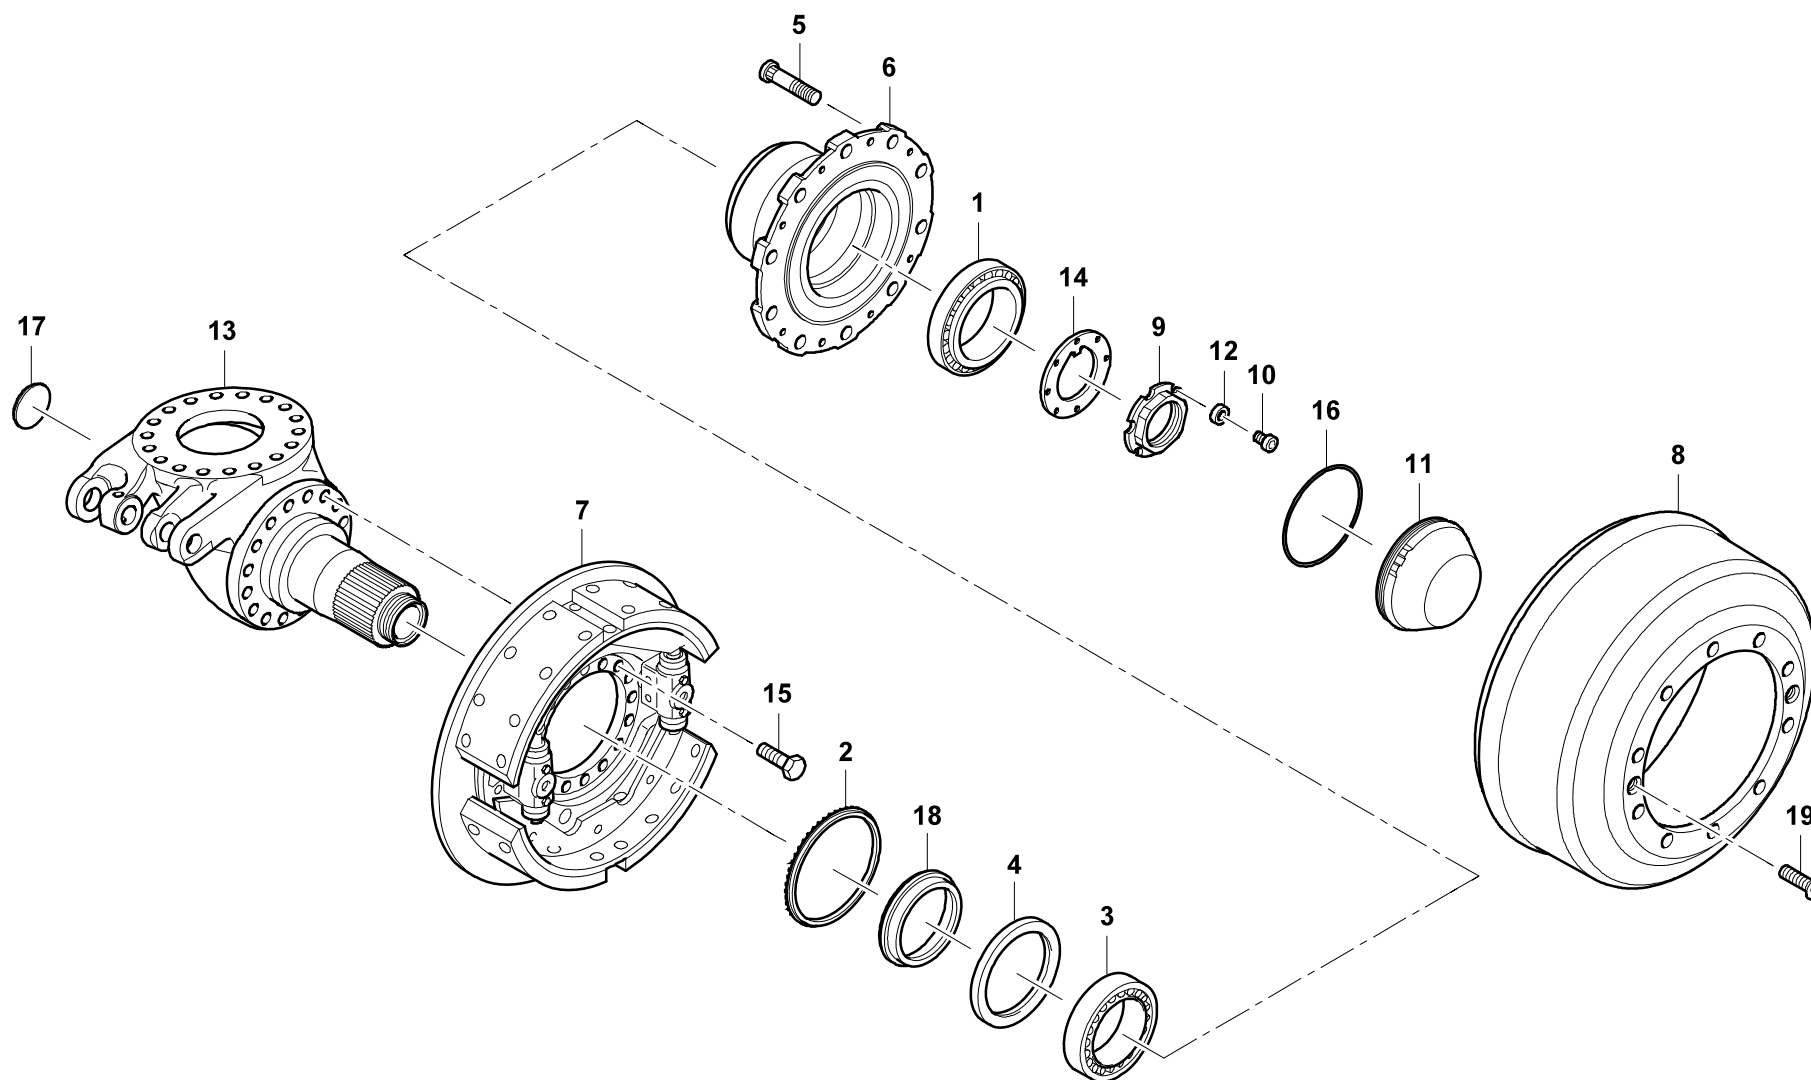

**GROVE**LAUFRAD  
RUNNING WHEELBILDTADEL  
PICTORIAL DISPLAYGMK 3060-2  
CAB 2020

08.20

4192490-ETL B

1/1

4192490-B-BL01-0820-0000